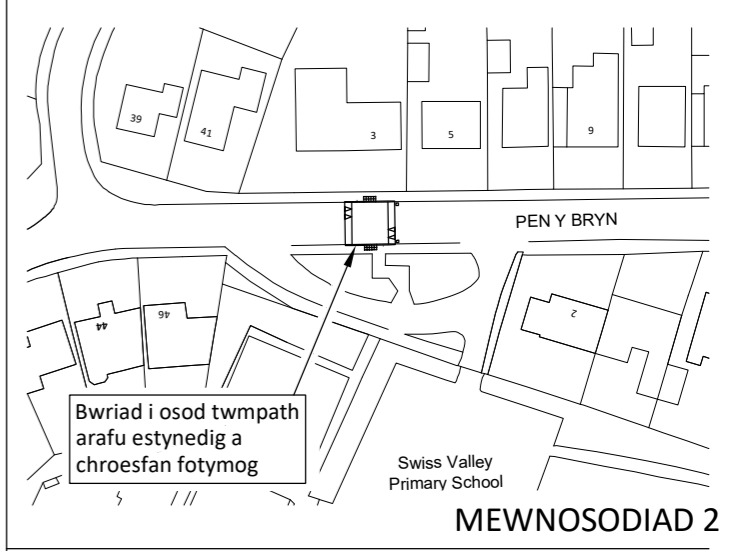

ALLWEDD

- 1 Bwriad i uwchraddio'r llwybr troed presennol ar hyd Heol Maes y Felin i greu llwybr cyd-ddefnyddio
- 2 Croesfan fotymog arfaethedig ar yr A476 (uwchraddio'r ynys bresennol i greu ynys i gerddwyr - cyfeiriwch at FEWNOSODIAD 1 i gael manylion)
- 3 Bwriad i ehangu'r llwybr cerdded i Ysgol Gynradd Dyffryn y Swistir
- 4 Cysgodfan beiciau a sgwteri arfaethedig ar y campws (y safle i'w gytuno â'r ysgol)
- 5 Bwriad i osod twmpath arafu estynedig gyda man croesi ar ffordd Pen y Bryn (cyfeiriwch at FEWNOSODIAD 2 i gael manylion)
- 6 Bwriad i osod twmpath arafu estynedig gyda man croesi ar ffordd Heol Nant (cyfeiriwch at FEWNOSODIAD 3 i gael manylion)
- 7 Gwelliannau arfaethedig ar hyd y llwybr troed presennol (h.y. adolygu'r mynediad grisiog presennol o Heol Nant, gwaith gosod wyneb newydd a goleuadau)
- 8 Bwriad i uwchraddio'r llwybr troed presennol ar hyd Heol Llethri i greu llwybr cyd-ddefnyddio

Bwriad i osod goleuadau rheoli wrth gyffordd yr A476 Heol Maes y Felin â Heol Llethri (Mae ymchwiliadau rhagarweiniol ar y gweill ar hyn o bryd)

HYSBYSIAD PWYSIG
Mae'r cynigion hyn yn seiliedig ar arolwg ordnans a gallent newid yn dilyn ymchwiliadau pellach a phroses ymgynghori

Prosiect **LLWYBRAU MWY DIOGEL YN Y GYMUNED DYFFRYN Y SWISTIR, LLANELLI 2022-2023**

Teitl **TROSOLWG O'R GWAITH ARFAETHEDIG**

Gwnaed gan	Dyddiad	Wedi'i wno	Dyddiad	Awdurdodwyd	Dyddiad
JM	26.11.21	NG	29.11.21	VP	29.11.21
Graddfa		Rhif y Prosiect			
HEB FOD WRTH RADDFA		80/0040/274			
Rhif y darlun		Adolygiad			
40274/BID-01		-			