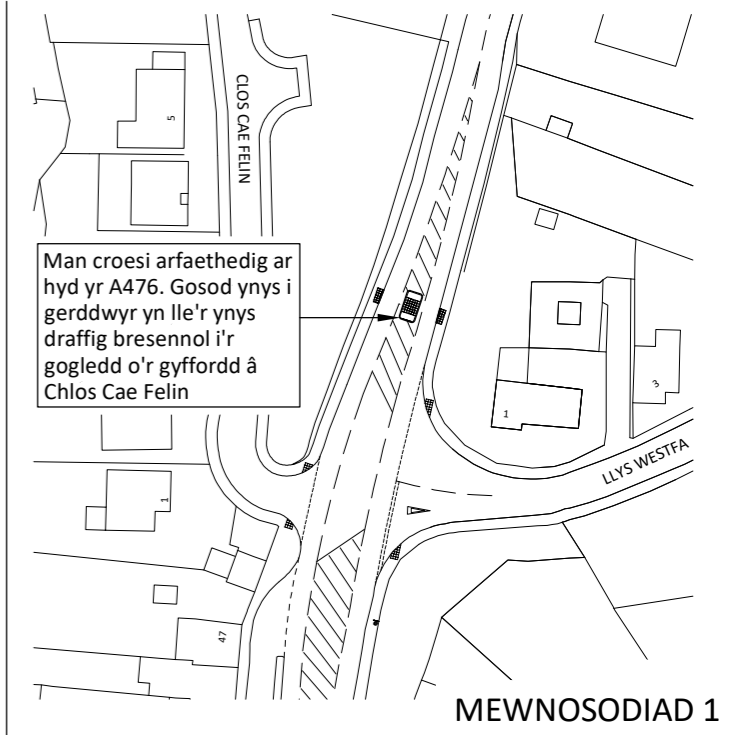

ALLWEDD

- 1 Bwriad i uwchraddio'r llwybr troed presennol ar hyd Heol Maes y Felin i greu llwybr cyd-ddefnyddio
- 2 Croesfan fotymog arfaethedig ar yr A476 (uwchraddio'r ynys bresennol i greu ynys i gerddwyr - cyfeiriwch at FEWNOSODIAD 1 i gael manylion)
- 3 Bwriad i ehangu'r llwybr cerdded i Ysgol Gynradd Dyffryn y Swistir
- 4 Cysgodfan beiciau a sgwteri arfaethedig ar y campws (y safle i'w gytuno â'r ysgol)
- 5 Bwriad i osod twmpath arafu estynedig gyda man croesi ar ffordd Pen y Bryn (cyfeiriwch at FEWNOSODIAD 2 i gael manylion)
- 6 Bwriad i osod twmpath arafu estynedig gyda man croesi ar ffordd Heol Nant (cyfeiriwch at FEWNOSODIAD 3 i gael manylion)
- 7 Gwelliannau arfaethedig ar hyd y llwybr troed presennol (h.y. adolygu'r mynediad grisiog presennol o Heol Nant, gwaith gosod wyneb newydd a goleuadau)
- 8 Bwriad i uwchraddio'r llwybr troed presennol ar hyd Heol Llethri i greu llwybr cyd-ddefnyddio

Bwriad i osod goleuadau rheoli wrth gyffordd yr A476 Heol Maes y Felin â Heol Llethri (Mae ymchwiliadau rhagarweiniol ar y gweill ar hyn o bryd)

HYSBYSIAD PWYSIG
Mae'r cynigion hyn yn seiliedig ar arolwg ordnans a gallent newid yn dilyn ymchwiliadau pellach a phroses ymgynghori