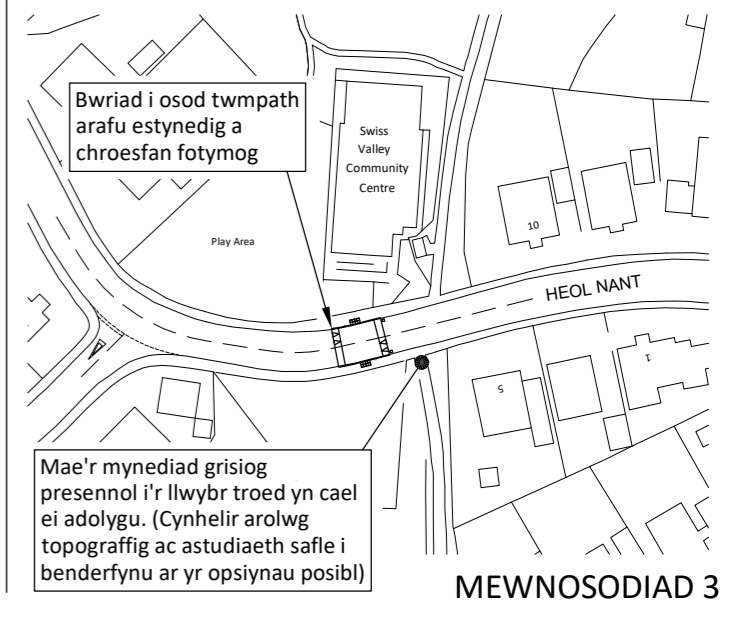

ALLWEDD

- 1 Bwriad i uwchraddio'r llwybr troed presennol ar hyd Heol Maes y Felin i greu llwybr cyd-ddefnyddio
- 2 Croesfan fotymog arfaethedig ar yr A476 (uwchraddio'r ynys bresennol i greu ynys i gerddwyr - cyfeiriwch at FEWNOSODIAD 1 i gael manylion)
- 3 Bwriad i ehangu'r llwybr cerdded i Ysgol Gynradd Dyffryn y Swistir
- 4 Cysgodfan beiciau a sgwteri arfaethedig ar y campws (y safle i'w gytuno â'r ysgol)
- 5 Bwriad i osod twmpath arafu estynedig gyda man croesi ar ffordd Pen y Bryn (cyfeiriwch at FEWNOSODIAD 2 i gael manylion)
- 6 Bwriad i osod twmpath arafu estynedig gyda man croesi ar ffordd Heol Nant (cyfeiriwch at FEWNOSODIAD 3 i gael manylion)
- 7 Gwelliannau arfaethedig ar hyd y llwybr troed presennol (h.y. adolygu'r mynediad grisiog presennol o Heol Nant, gwaith gosod wyneb newydd a goleuadau)
- 8 Bwriad i uwchraddio'r llwybr troed presennol ar hyd Heol Llethri i greu llwybr cyd-ddefnyddio

Bwriad i osod goleuadau rheoli wrth gyffordd yr A476 Heol Maes y Felin â Heol Llethri (Mae ymchwiliadau rhagarweiniol ar y gweill ar hyn o bryd)

HYSBYSIAD PWYSIG
Mae'r cynigion hyn yn seiliedig ar arolwg ordnans a gallent newid yn dilyn ymchwiliadau pellach a phroses ymgynghori