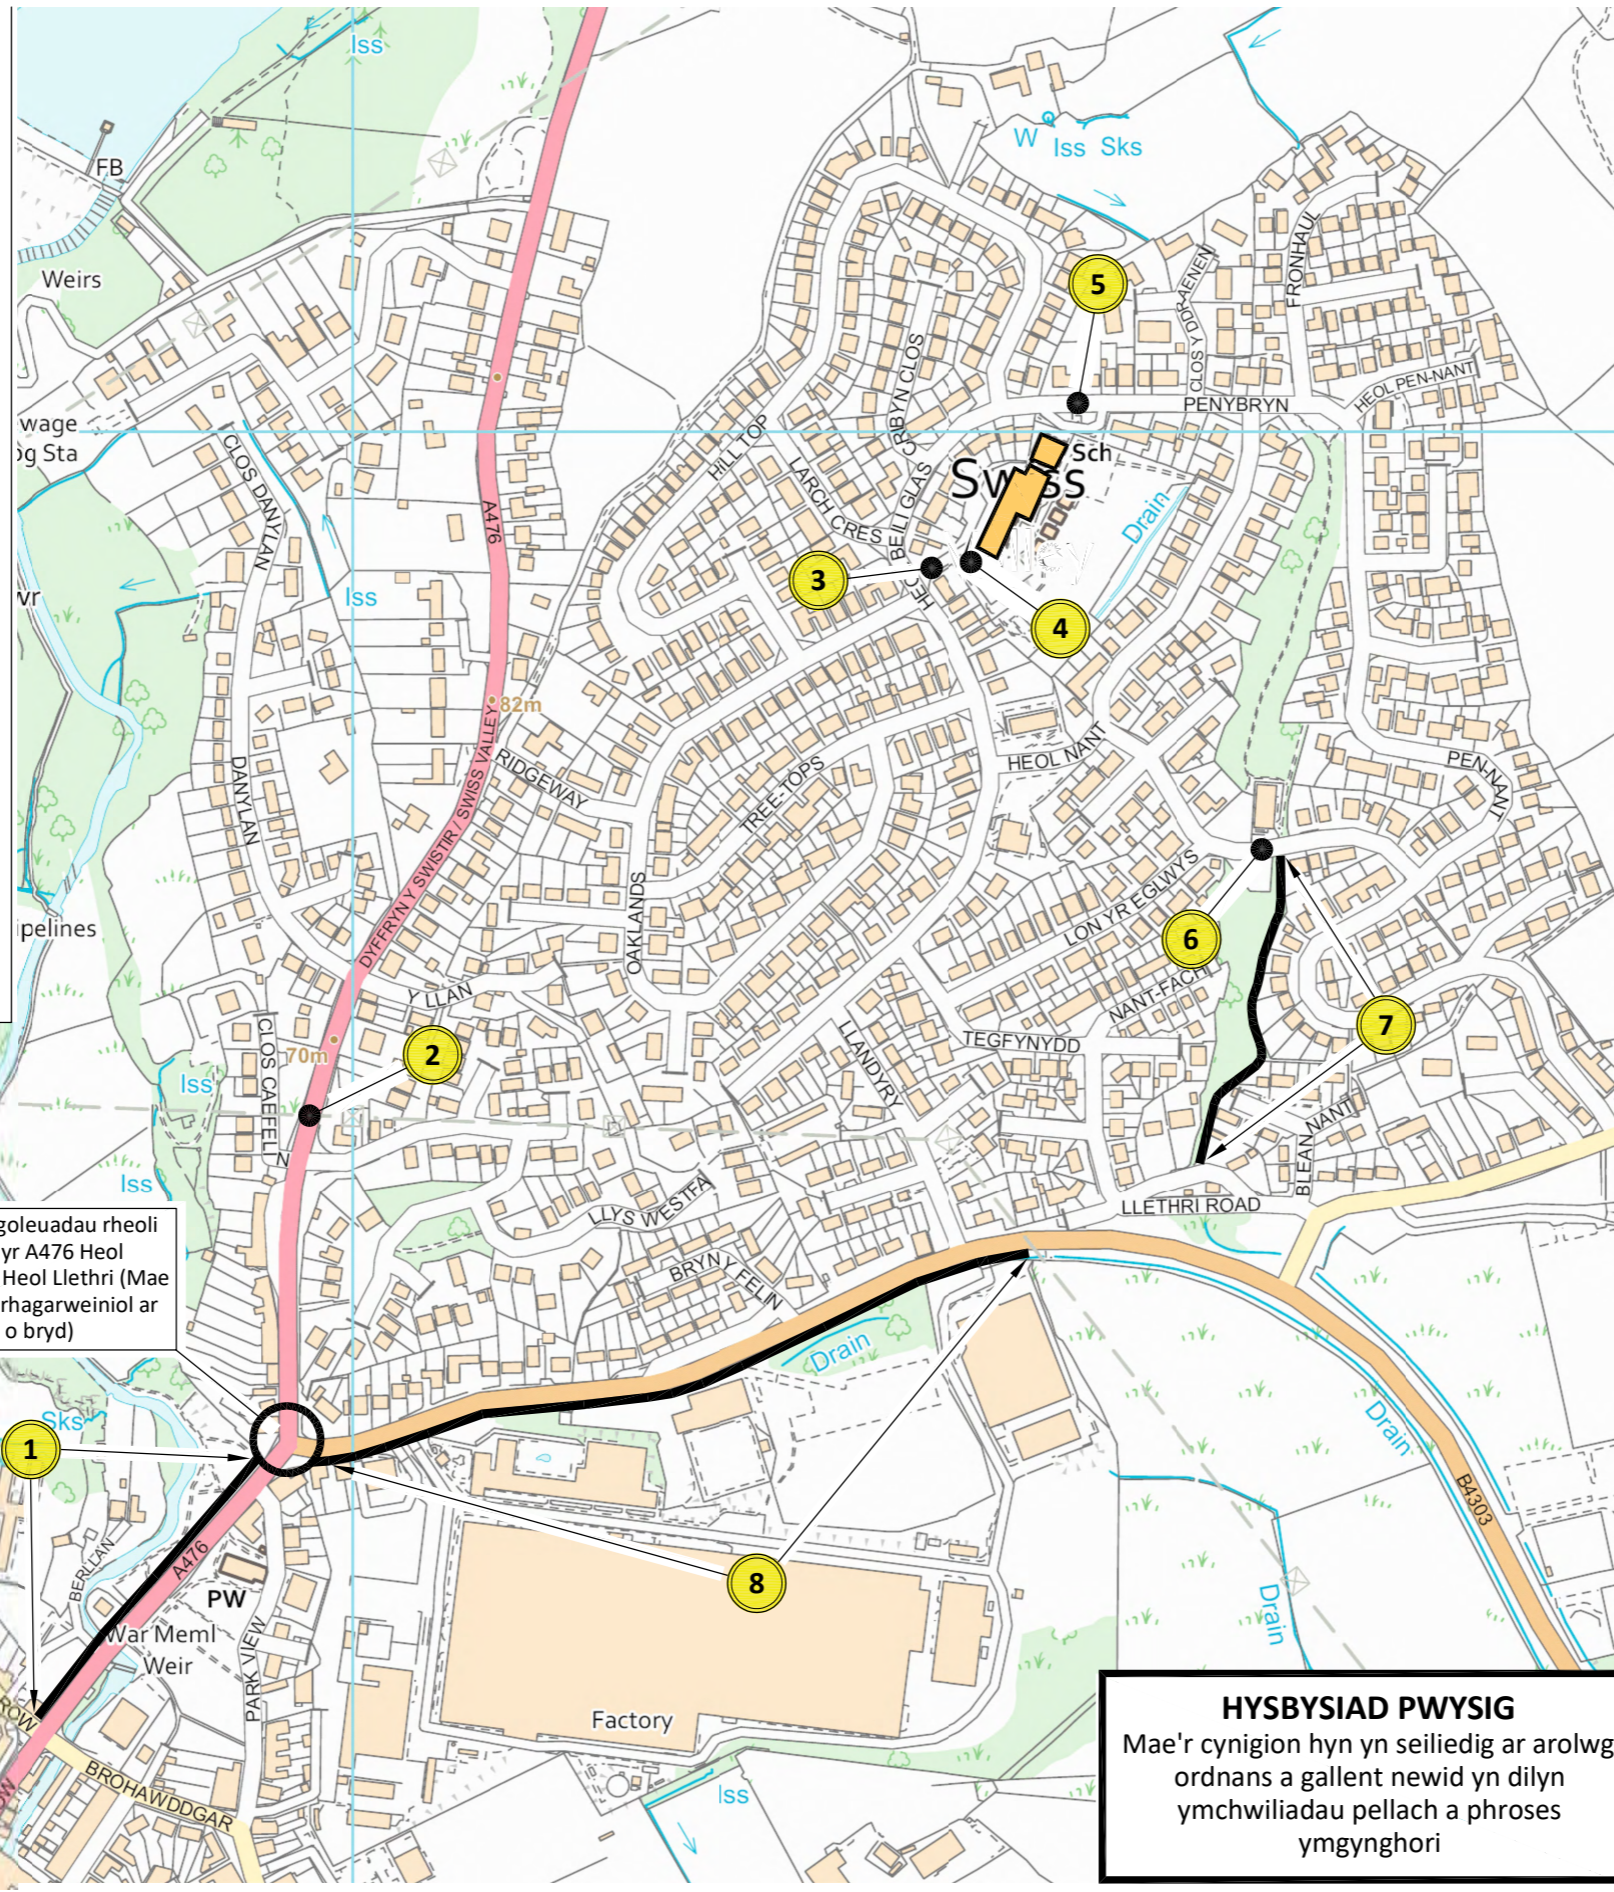

ALLWEDD

- 1 Bwriad i uwchraddio'r llwybr troed presennol ar hyd Heol Maes y Felin i greu llwybr cyd-ddefnyddio
- 2 Croesfan fotymog arfaethedig ar yr A476 (uwchraddio'r ynys bresennol i greu ynys i gerddwyr - cyfeiriwch at FEWNOSODIAD 1 i gael manylion)
- 3 Bwriad i ehangu'r llwybr cerdded i Ysgol Gynradd Dyffryn y Swistir
- 4 Cysgodfan beiciau a sgwteri arfaethedig ar y campws (y safle i'w gytuno â'r ysgol)
- 5 Bwriad i osod twmpath arafu estynedig gyda man croesi ar ffordd Pen y Bryn (cyfeiriwch at FEWNOSODIAD 2 i gael manylion)
- 6 Bwriad i osod twmpath arafu estynedig gyda man croesi ar ffordd Heol Nant (cyfeiriwch at FEWNOSODIAD 3 i gael manylion)
- 7 Gwelliannau arfaethedig ar hyd y llwybr troed presennol (h.y. adolygu'r mynediad grisiog presennol o Heol Nant, gwaith gosod wyneb newydd a goleuadau)
- 8 Bwriad i uwchraddio'r llwybr troed presennol ar hyd Heol Llethri i greu llwybr cyd-ddefnyddio

Bwriad i osod goleuadau rheoli wrth gyffordd yr A476 Heol Maes y Felin â Heol Llethri (Mae ymchwiliadau rhagarweiniol ar y gweill ar hyn o bryd)

HYSBYSIAD PWYSIG
Mae'r cynigion hyn yn seiliedig ar arolwg ordnans a gallent newid yn dilyn ymchwiliadau pellach a phroses ymgynghori

Prosiect **LLWYBRAU MWY DIOGEL YN Y GYMUNED DYFFRYN Y SWISTIR, LLANELLI 2022-2023**

Teitl **TROSOLWG O'R GWAITH ARFAETHEDIG**

Gwnaed gan	Dyddiad	Wedi'i wno	Dyddiad	Awdurdodwyd	Dyddiad
JM	26.11.21	NG	29.11.21	VP	29.11.21
Graddfa		Rhif y Prosiect			
HEB FOD WRTH RADDFA		80/0040/274			
Rhif y darlun		Adolygiad			
40274/BID-01		-			